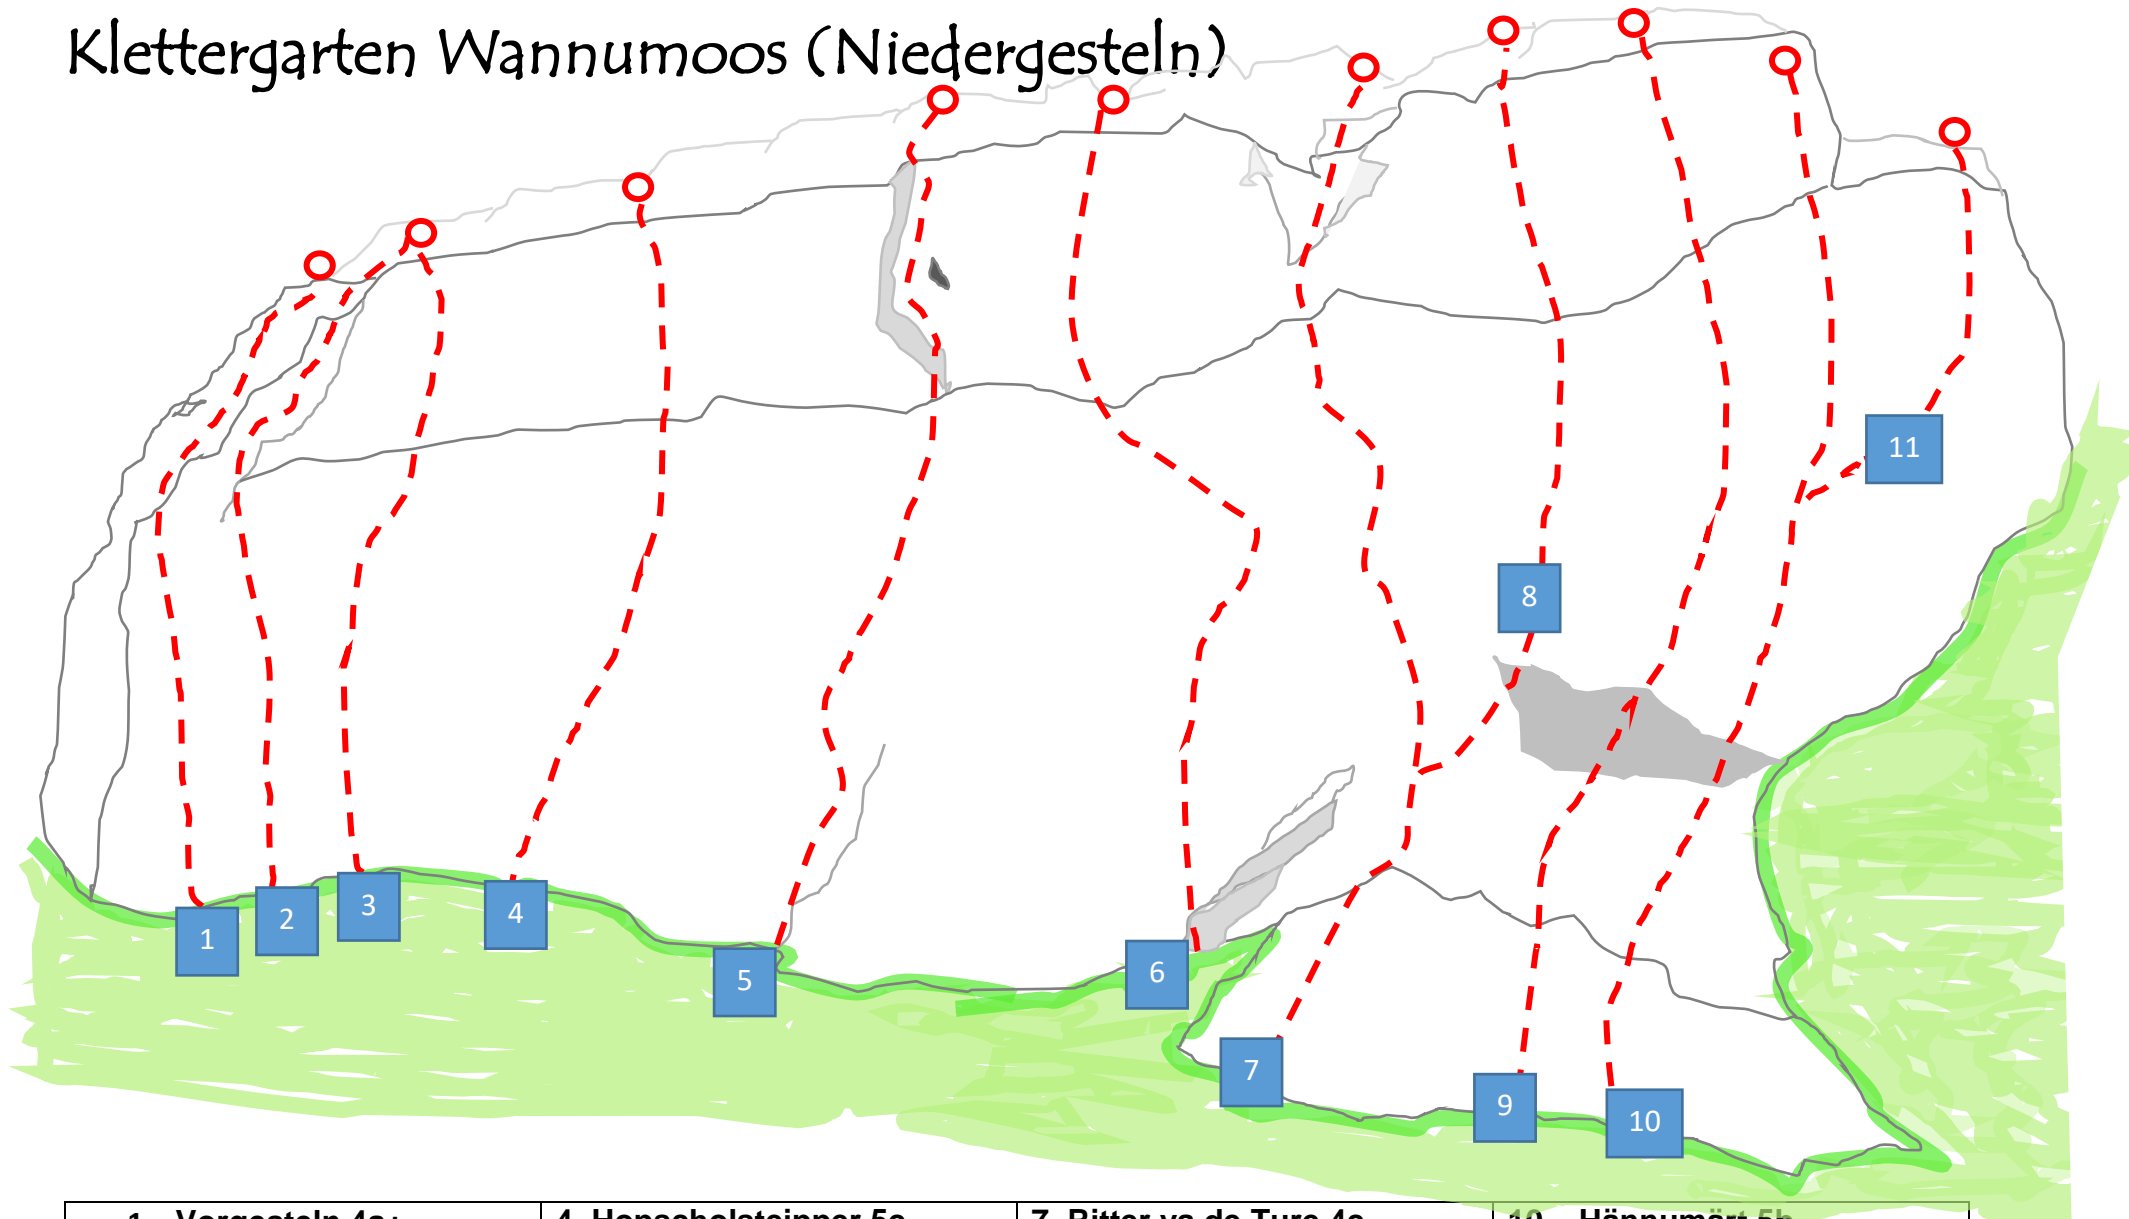

# Klettergarten Wannumoos (Niedergesteln)

1. Vorgesteln 4a+	4. Hopscholsteipper 5c	7. Ritter va de Ture 4c	10. Hännumärt 5b
2. Burgkante 5a	5. 5vor12 5a	8. Anselm de Castellione 5b	11. Tavellis Sturz 5b
3. Reibeisen 6b	6. Roti Wiichüefa 5c	9. Die Rache der Zenden 5c+	

# Klettergarten Wannumoos (Niedergesteln)

Das Klettergebiet befindet sich 10 Meter neben dem Strässchen. Parkplätze sind vorhanden.

20 Meter westlich laden Bänke und ein Brunnen zum Verweilen.

Karte:

<https://s.geo.admin.ch/768a2a748d>